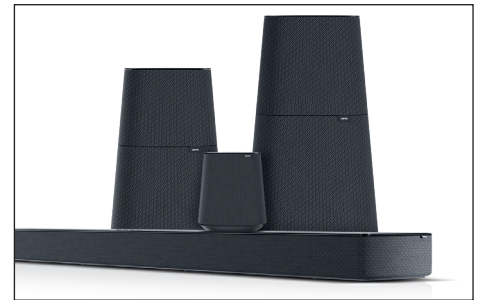

Erweiterbares System.

Der Loewe multi.room amp ist Teil eines umfangreichen Ökosystems von Audioprodukten innerhalb des Loewe Klang Portfolios, das zahlreiche Audio-Streaming-Dienste und -Quellen unterstützt.

Erweitern Sie das Audio-Setup mit kompatiblen Produkten, System-Komponenten und AoD-Inhalten und schaffen Sie so ein umfassendes und individuelles Audioerlebnis, das allen individuellen Vorlieben und Bedürfnissen gerecht wird - ob für Multiroom-Audio oder Mehrkanal-Heimkino oder sogar beides nahtlos zur gleichen Zeit!

reddot winner 2022

“Wie der multi.room amp die Standlautsprecher Monitor Audio Silver 300 7G zu klanglichen Höchstleistungen anfeuerte, war schlicht und einfach beeindruckend.”

HiFi-IFAs.de, 10. Oktober 2023

“Der smarte Verstärker bietet spannende Optionen wie Durchschleifpunkte und eine Mono-Brücke.”

FIDELITY Magazin Nr. 70, 06/2023